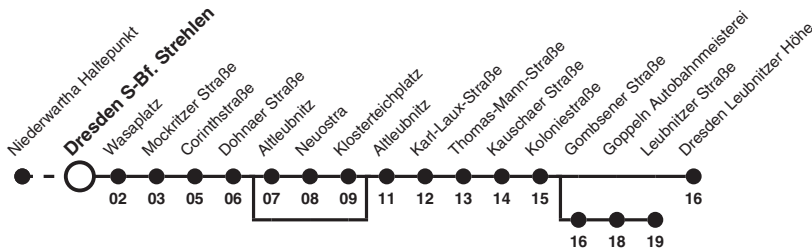

# 75 Richtung: Dresden Leubnitzer Höhe

Uhr	MONTAG - FREITAG	SAMSTAG	SONN- UND FEIERTAG	Uhr
4	56ab	43ab	43ab	4
5	12a 33ab 40a 53b 58a	13ab 39a	19ab 39a	5
6	19a 29b 36a 48 59a	09a 39a	09a 39a	6
7	08a 16 26a 36a 46 56	09a 39a	09a 39a	7
8	06a 16 26 36a 46 56	11a 30 40a 58b	09a 34b 39a	8
9	06a 16 26 36a 46 56	00a 20 35a 50	04b 09a 25 42a 56	9
10	06a 16 26 36a 46 56	05a 17 32a 47	06a 22 35a 50	10
11	06a 16 26 36a 46 56	02a 17 32a 47	05a 20 35a 50	11
12	06a 16 26 36a 46 56	02a 17 32a 47	05a 20 35a 50	12
13	06a 16 26 36a 46a 56	02a 17 32a 47	05a 20 35a 50	13
14	06a 16 26 36a 46a 56	02a 17 32a 47	05a 20 35a 50	14
15	06a 16 26 36a 46a 56	02a 17 32a 47	05a 20 35a 50	15
16	06a 16 26 36a 46a 56	02a 17 32a 47	05a 20 35a 50	16
17	06a 16 26 36a 46a 56	02a 17 32a 47	05a 20 35a 50	17
18	06a 16 26 36a 46 56	02a 17 32a 50	05a 20 35a 50	18
19	06a 20 35a 50	05a 20 35a 50	05a 20 35a 50	19
20	05a 20 35a 50	05a 20 35a 50	05a 20 35a 50	20
21	05a 20 35a 50	05a 20 35a 50	05a 20 39a	21
22	05a 20 39a	05a 20 39a	09a 39a	22
23	09a 39a	09a 39a	09a 39a	23
0	09a 41	09a 41	09a 41	0
1	11	11	11	1

**Hinweise** a fährt bis Goppeln Leubnitzer Straße  
 b bedient nicht von Dresden Altleubnitz bis Dresden  
 Klosterreichplatz