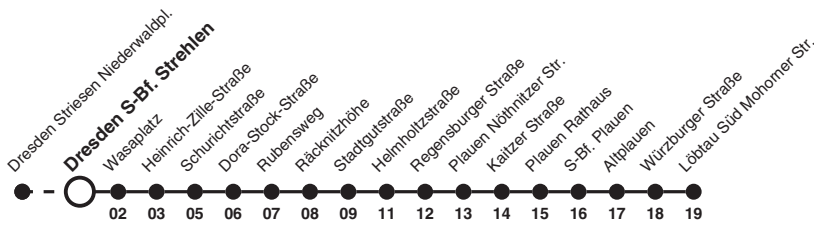

85 Richtung: DD Löbtau Süd Mohorner Str.

Uhr	MONTAG - FREITAG	SAMSTAG	SONN- UND FEIERTAG	Uhr
5	46b 51			5
6	07 24 35 43 55a			6
7	02 12a 22 42			7
8	02 22 42	49	49	8
9	02 22 42	14 38 59	13 38 59	9
10	02 22 42	29 59	29 59	10
11	02 22 42	29 59	29 59	11
12	02 22 42	29 59	29 59	12
13	02 13b 22 33b 42	29 59	29 59	13
14	02 22 42	29 59	29 59	14
15	02 22 42	29 59	29 59	15
16	02 22 42	29 59	29 59	16
17	02 22 42	29 59	29 59	17
18	02 22 42	29 59	29 59	18
19	05 29 59	29 59	29 59	19
20	29 55	29 55	29 55	20
21	20	20	20	21

Hinweise a nur an Schultagen
 b fährt bis Dresden S-Bf. Plauen