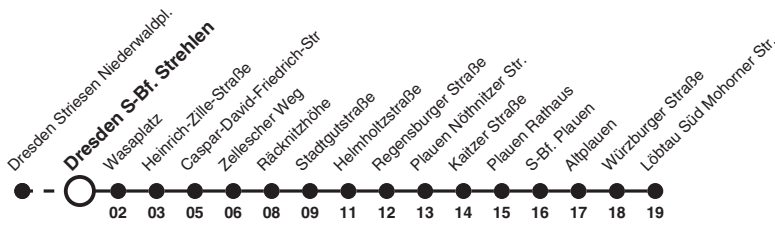

85 Richtung: DD Löbtau Süd Mohorner Str.

Uhr	MONTAG - FREITAG	SAMSTAG	SONN- UND FEIERTAG	Uhr
5	51			5
6	07 24 43			6
7	02 22 42			7
8	02 22 42	49	49	8
9	02 22 42	14 38 59	13 38 59	9
10	02 22 42	29 59	29 59	10
11	02 22 42	29 59	29 59	11
12	02 22 42	29 59	29 59	12
13	02 22 42	29 59	29 59	13
14	02 22 42	29 59	29 59	14
15	02 22 42	29 59	29 59	15
16	02 22 42	29 59	29 59	16
17	02 22 42	29 59	29 59	17
18	02 22 42	29 59	29 59	18
19	05 29 59	29 59	29 59	19
20	29 55	29 55	29 55	20
21	20	20	20	21