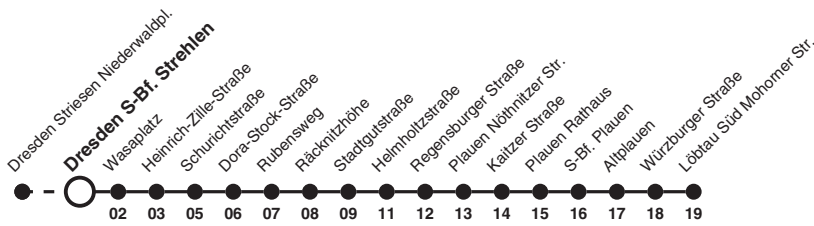

# 85 Richtung: DD Löbtau Süd Mohorner Str.

Uhr	MONTAG - FREITAG	SAMSTAG	SONN- UND FEIERTAG	Uhr
5	51			5
6	07 24 43 55a			6
7	02 12a 22 42			7
8	02 22 42	49	49	8
9	02 22 42	14 38 59	14 38 59	9
10	02 22 42	29 59	29 59	10
11	02 22 42	29 59	29 59	11
12	02 22 42	29 59	29 59	12
13	02 22 25b 42 45b	29 59	29 59	13
14	02 22 42	29 59	29 59	14
15	02 22 42	29 59	29 59	15
16	02 22 42	29 59	29 59	16
17	02 22 42	29 59	29 59	17
18	02 22 42	29 59	29 59	18
19	05 29 59	29 59	29 59	19
20	29 55	29 55	29 55	20
21	20	20	20	21

**Hinweise** a nur an Schultagen  
 b fährt bis Dresden S-Bf. Plauen