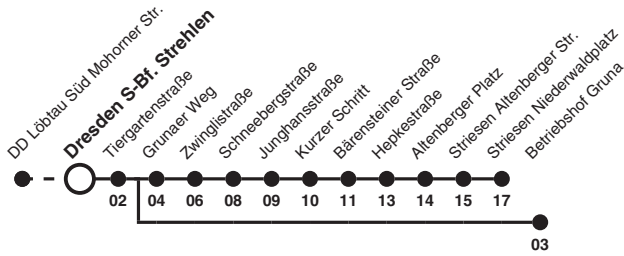

85 Richtung: Dresden Betriebshof Gruna

Uhr	MONTAG - FREITAG	SAMSTAG	SONN- UND FEIERTAG	Uhr
5	50			5
6	09 28 45			6
7	06 23 37 45a 53			7
8	01ab 08 28 48	43	43	8
9	08 18ab 28 48	03 24 50	03 24 49	9
10	08 28 48	20 50	15 45	10
11	08 28 48	20 50	15 45	11
12	08 28 48	20 50	15 45	12
13	08 28 48	20 50	15 45	13
14	08 28 48	20 50	15 45	14
15	08 28 48	20 50	15 45	15
16	08 28 48	20 50	15 45	16
17	08 28 48	20 50	15 45	17
18	08 28 48	15 45	15 45	18
19	08 26 48	15 45	15 45	19
20	15 45	15 45	15 45	20
21	15	15	15	21

Hinweise Fahrten ohne Zielangabe verkehren bis Dresden Striesen Niederwaldpl.
 a nur an Schultagen
 b fährt bis Dresden Betriebshof Gruna