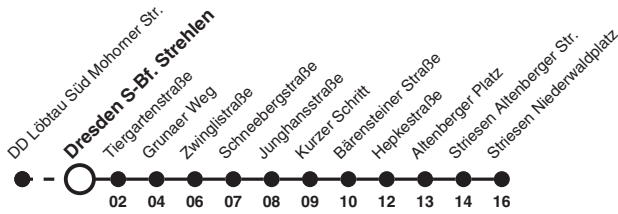

85 Richtung: Dresden Striesen Niederwaldpl.

Uhr	MONTAG - FREITAG	SAMSTAG	SONN- UND FEIERTAG	Uhr
5	50			5
6	09 28 45			6
7	05 23 37 53			7
8	08 28 48	43	43	8
9	08 28 48	03 24 50	03 24 49	9
10	08 28 48	20 50	15 45	10
11	08 28 48	20 50	15 45	11
12	08 28 48	20 50	15 45	12
13	08 28 48	20 50	15 45	13
14	08 28 48	20 50	15 45	14
15	08 28 48	20 50	15 45	15
16	08 28 48	20 50	15 45	16
17	08 28 48	20 50	15 45	17
18	08 28 48	15 45	15 45	18
19	08 26 48	15 45	15 45	19
20	15 45	15 45	15 45	20
21	15	15	15	21