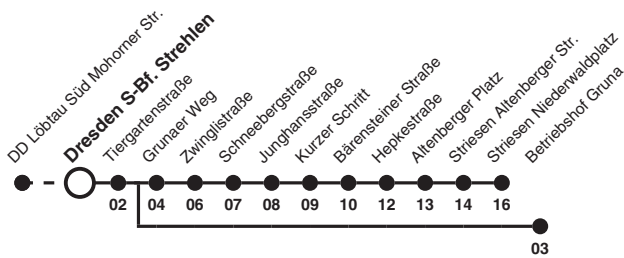

# 85 Richtung: Dresden Betriebshof Gruna

Uhr	MONTAG - FREITAG	SAMSTAG	SONN- UND FEIERTAG	Uhr
5	50			5
6	09 28 45			6
7	05 23 37 45a 53			7
8	01ab 08 28 48	42	42	8
9	08 18ab 28 48	03 24 50	03 24 49	9
10	08 28 48	20 50	15 45	10
11	08 28 48	20 50	15 45	11
12	08 28 48	20 50	15 45	12
13	08 28 48	20 50	15 45	13
14	08 28 48	20 50	15 45	14
15	08 28 48	20 50	15 45	15
16	08 28 48	20 50	15 45	16
17	08 28 48	20 50	15 45	17
18	08 28 48	15 45	15 45	18
19	08 26 48	15 45	15 45	19
20	15 45	15 45	15 45	20
21	15	15	15	21

**Hinweise** Fahrten ohne Zielangabe verkehren bis Dresden Striesen Niederwaldpl.  
 a nur an Schultagen  
 b fährt bis Dresden Betriebshof Gruna