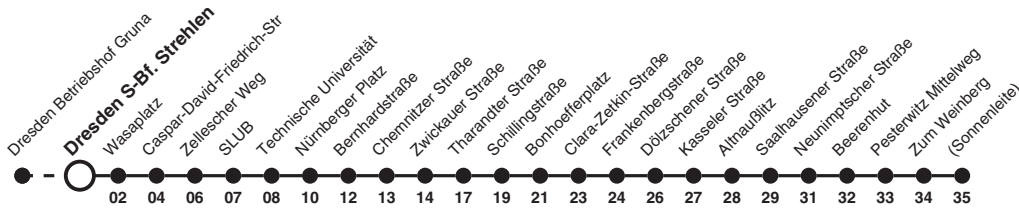

90 Richtung: Pesterwitz (Sonnenleite)

Uhr	MONTAG - FREITAG	Uhr
6	28a	6
7		7
8		8
9		9
10		10
11		11
12		12
13		13
14		14
15		15
16		16
17		17
18		18

Hinweise a nur an Schultagen