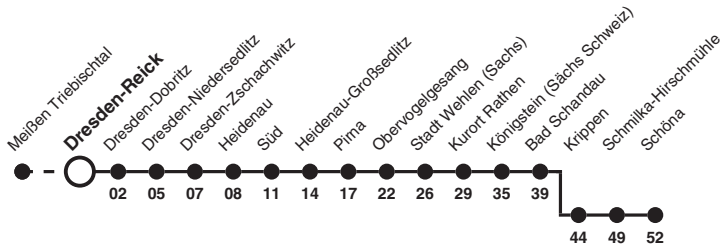

S1 Richtung: Schöna

Uhr	Montag - Freitag	Samstag	Sonn- und Feiertag	Uhr
4	34g	34f	34cf	4
5	04 34g 54f	04 34g	04c 04d 34f	5
6	04 24f 34g 54f	04 34g	04c 04d 34g	6
7	04 24f 34g 54f	04 34g	04 34g	7
8	04 24f 34g	04 34g	04 34g	8
9	04 34g	04 34g	04 34g 56eg	9
10	04 34g	04 34g	04 24eg 34g	10
11	04 34g	04 34g	04 34g	11
12	04 34g	04 34g	04 34g	12
13	04 34g	04 34g	04 34g	13
14	04 34g 54af	04 34g	04 34g	14
15	04 24af 34g 54af	04 34g	04 34g	15
16	04 24af 34g 54af	04 34g	04 34g	16
17	04 24af 34g 54af	04 34g	04 34g	17
18	04 34g	04 34g	04 34g	18
19	04 34g	04 34g	04 34g	19
20	04 34g	04 34g	04 34g	20
21	04 34g	04 34g	04 34g	21
22	04 34a	04 34	04 34	22
23	04 34af	04 34f	04 34f	23
0	17	17	17	0
1	05f	05f	05f	1
2	37bf			2

Hinweise Fahrten ohne Zielangabe verkehren bis Bad Schandau

- a nicht 24. und 31. Dez
- b nur in Nacht 31. Dez/1. Jan
- c nicht 25. Dez und 1. Jan
- d nur 25. Dez und 1. Jan
- e nur vom 2. Apr bis 31. Okt
- f fährt bis Pirna
- g fährt bis Schöna