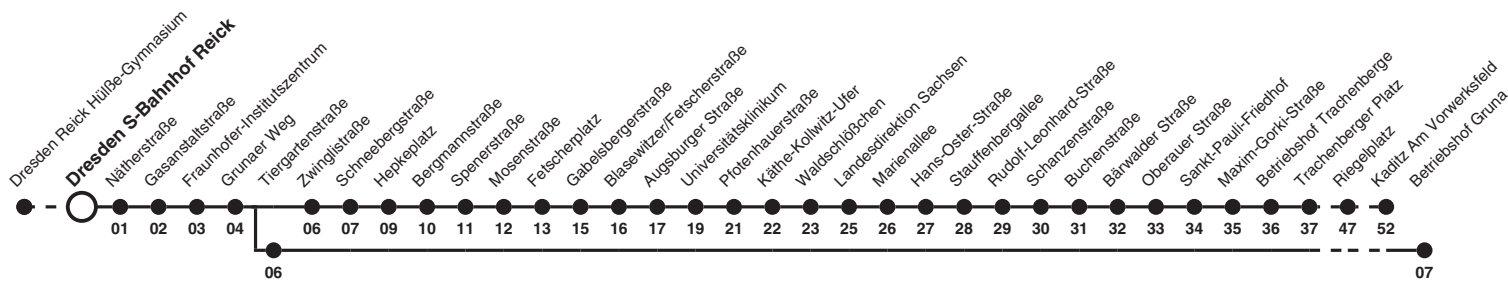

64 Richtung: Dresden Betriebshof Gruna

Uhr	MONTAG - FREITAG	SAMSTAG	SONN- UND FEIERTAG	Uhr
4	20 46			4
5	25 55	27 57	27 57	5
6	27 47	27 57	27 57	6
7	07 17 25 41 58a	27 57	27 57	7
8	17a 37a 57a	24 54	23 53	8
9	17a 37a 57a	22 37 52	20 42	9
10	17a 37a 57a	07 22 37 52	12 42	10
11	17a 37a 57a	07 22 37 52	12 42	11
12	17a 37a 57a	07 22 37 52	12 42	12
13	17a 37a 57a	07 22 37 52	12 42	13
14	17a 36a	07 22 37 52	12 42	14
15	00a 15a 35a 55a	07 22 37 52	12 42	15
16	15a 35a 55a	07 22b 37	12 42	16
17	15 35 57	07 37	12 42	17
18	17 37 50b	12 42	12 42	18
19	11 27b 42	12 42	12 42	19
20	12 42	12 42	12 42	20
21	07 27 57	06 27 57	06 27 57	21
22	27 57	27 57	27 57	22
23	27 57	27 57	27 57	23
0	12b 42b	12b 42b	18b 48b	0

Hinweise Fahrten ohne Zielangabe verkehren bis Dresden Kaditz Am Vorwerksfeld
 a fährt bis Dresden Riegelplatz
 b fährt bis Dresden Betriebshof Gruna