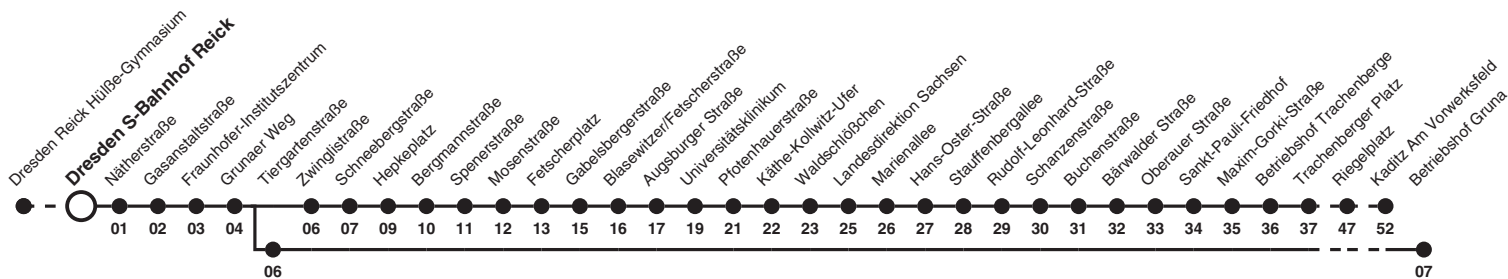

# 64 Richtung: Dresden Betriebshof Gruna

Uhr	MONTAG - FREITAG	SAMSTAG	SONN- UND FEIERTAG	Uhr
4	20 46			4
5	25 55	27 57	27 57	5
6	27 47	27 57	27 57	6
7	07 17 25 41 58a	27 57	27 57	7
8	17a 37a 57a	24 54	23 53	8
9	17a 37a 57a	22 37 52	20 42	9
10	17a 37a 57a	07 22 37 52	12 42	10
11	17a 37a 57a	07 22 37 52	12 42	11
12	17a 37a 57a	07 22 37 52	12 42	12
13	17a 37a 57a	07 22 37 52	12 42	13
14	17a 36a	07 22 37 52	12 42	14
15	00a 15a 35a 55a	07 22 37 52	12 42	15
16	15a 35a 55a	07 22b 37	12 42	16
17	15 35 57	07 37	12 42	17
18	17 37 50b	12 42	12 42	18
19	11 27b 42	12 42	12 42	19
20	12 42	12 42	12 42	20
21	07 27 57	06 27 57	06 27 57	21
22	27 57	27 57	27 57	22
23	27 57	27 57	27 57	23
0	12b 42b	12b 42b	18b 48b	0

**Hinweise** Fahrten ohne Zielangabe verkehren bis Dresden Kaditz Am Vorwerksfeld  
a fährt bis Dresden Riegelplatz  
b fährt bis Dresden Betriebshof Gruna