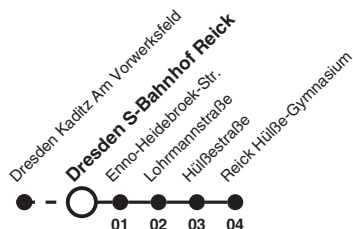

64 Richtung: Dresden Reick Hülße-Gymnasium

Uhr	MONTAG - FREITAG	SAMSTAG	SONN- UND FEIERTAG	Uhr
4	11 37			4
5	08 32 59	11 32	11 32	5
6	19 38 55	02 32	02 32	6
7	10 23 37 55	02 32	02 32	7
8	13 33 51	02 34	02 32	8
9	11 31 56	02 22 40 55	02 32	9
10	16 36 56	10 25 40 55	02 28 58	10
11	16 36 56	10 25 40 55	28 58	11
12	16 36 56	10 25 40 55	28 58	12
13	16 36 56	10 25 40 55	28 58	13
14	16 36 56	10 25 40 55	28 58	14
15	13 33 53	10 25 40 55	28 58	15
16	13 33 50	10 25 55	28 58	16
17	14 33 53	25 55	28 58	17
18	13 33 53	25 58	28 58	18
19	11 29 58	28 58	28 58	19
20	28 58	28 58	28 58	20
21	13 40	13 40	13 40	21
22	08 32	08 32	02 32	22
23	02 32	02 32	02 32	23
0	02 32	02 32	02 32	0
1		05		1