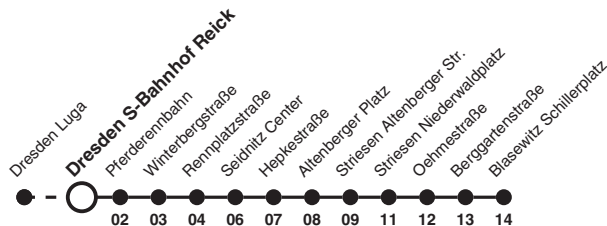

65 Richtung: DD Blasewitz Schillerplatz

Uhr	MONTAG - FREITAG	SAMSTAG	SONN- UND FEIERTAG	Uhr
4	43			4
5	08 30 48	23 53	23 53	5
6	00 11 22 32 40 48 56	23 53	23 53	6
7	04 12 21 33 43 53	23 53	23 53	7
8	03 13 23 33 43 53	23 53	23 52	8
9	03 13 23 33 43 53	06 19 33 49	20 34 48	9
10	03 13 23 33 43 53	04 19 34 49	03 18 33 48	10
11	03 13 23 33 43 53	04 19 34 49	03 18 33 48	11
12	03 13 23 33 43 53	04 19 34 49	03 18 33 48	12
13	03 13 23 33 43 53	04 19 34 49	03 18 33 48	13
14	03 13 23 33 43 53	04 19 34 49	03 18 33 48	14
15	03 13 23 33 43 53	04 19 34 49	03 18 33 48	15
16	03 13 23 33 43 53	04 19 34 49	03 18 33 48	16
17	03 13 23 33 43 53	04 19 34 49	03 18 33 48	17
18	03 13 23 33 43 53	04 18 33 48	03 18 33 48	18
19	03 17 33 48	03 18 33 48	03 18 33 48	19
20	03 18 33 48	03 18 33 48	03 18 33 48	20
21	03 18 33 53	03 18 33 53	03 18 33 53	21
22	23 53	23 53	23 53	22
23	23 53	23 53	23 53	23
0	23	23	23	0