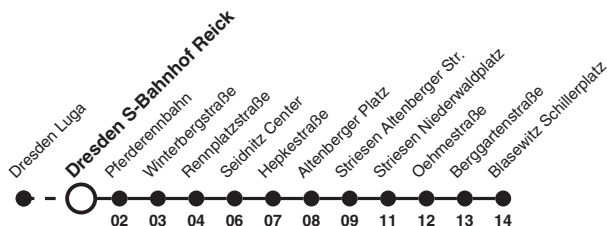

65 Richtung: DD Blasewitz Schillerplatz

Uhr	MONTAG - FREITAG	SAMSTAG	SONN- UND FEIERTAG	Uhr
4	43			4
5	08 30 48	23 53	23 53	5
6	00 11 22 32 40 48 56	23 53	23 53	6
7	04 12 21 33 43 53	23 54	23 53	7
8	03 13 23 33 43 53	23 55	23 53	8
9	03 13 23 33 43 53	06 19 33 49	20 34 48	9
10	03 13 23 33 43 53	04 19 34 49	03 18 33 48	10
11	03 13 23 33 43 53	04 19 34 49	03 18 33 48	11
12	03 13 23 33 43 53	04 19 34 49	03 18 33 48	12
13	03 13 23 33 43 53	04 19 34 49	03 18 33 48	13
14	03 13 23 33 43 53	04 19 34 49	03 18 33 48	14
15	03 13 23 33 43 53	04 19 34 49	03 18 33 48	15
16	03 13 23 33 43 53	04 19 34 49	03 18 33 48	16
17	03 13 23 33 43 53	04 19 34 49	03 18 33 48	17
18	03 13 23 33 43 53	04 18 33 48	03 18 33 48	18
19	03 17 33 48	03 18 33 48	03 18 33 48	19
20	03 18 33 48	03 18 33 48	03 18 33 48	20
21	03 18 33 53	03 18 33 53	03 18 33 53	21
22	23 53	23 53	23 53	22
23	23 53	23 53	23 53	23
0	23	23	23	0