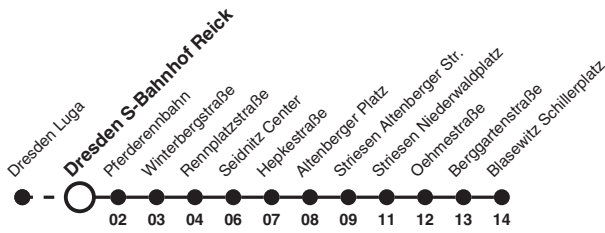

# 65 Richtung: DD Blasewitz Schillerplatz

Uhr	MONTAG - FREITAG	SAMSTAG	SONN- UND FEIERTAG	Uhr
4	43			4
5	08 30 48	23 53	23 53	5
6	00 11 22 32 40 48 56	23 53	23 53	6
7	04 12 21 33 43 53	23 54	23 53	7
8	03 13 23 33 43 53	23 55	23 53	8
9	03 13 23 33 43 53	06 19 33 49	20 34 48	9
10	03 13 23 33 43 53	04 19 34 49	03 18 33 48	10
11	03 13 23 33 43 53	04 19 34 49	03 18 33 48	11
12	03 13 23 33 43 53	04 19 34 49	03 18 33 48	12
13	03 13 23 33 43 53	04 19 34 49	03 18 33 48	13
14	03 13 23 33 43 53	04 19 34 49	03 18 33 48	14
15	03 13 23 33 43 53	04 19 34 49	03 18 33 48	15
16	03 13 23 33 43 53	04 19 34 49	03 18 33 48	16
17	03 13 23 33 43 53	04 19 34 49	03 18 33 48	17
18	03 13 23 33 43 53	04 18 33 48	03 18 33 48	18
19	03 17 33 48	03 18 33 48	03 18 33 48	19
20	03 18 33 48	03 18 33 48	03 18 33 48	20
21	03 18 33 53	03 18 33 53	03 18 33 53	21
22	23 53	23 53	23 53	22
23	23 53	23 53	23 53	23
0	23	23	23	0