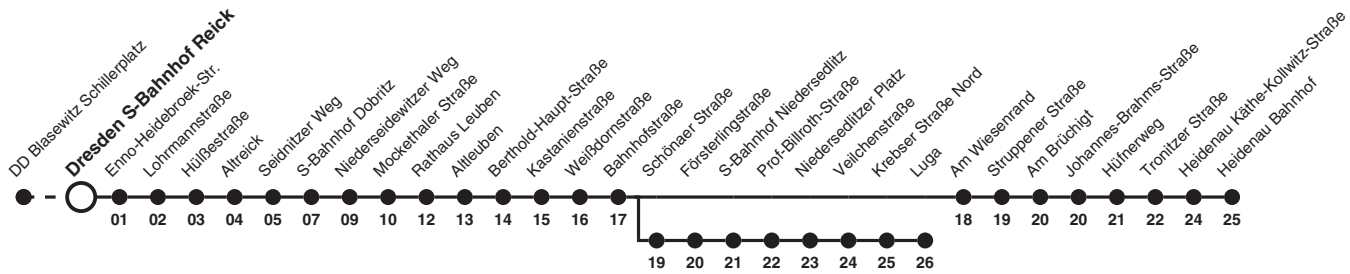

65 Richtung: Heidenau Bahnhof

| Uhr | MONTAG - FREITAG | SAMSTAG | SONN- UND FEIERTAG | Uhr |
|-----|----------------------|---------------|--------------------|-----|
| 4 | 21 40 | | | 4 |
| 5 | 09a 28a 39 50a | 08 38 | 08 38 | 5 |
| 6 | 03 14a 24 34a 44 54a | 07 37 | 07 37 | 6 |
| 7 | 04 14a 22 30a 40 50a | 07 37 | 07 37 | 7 |
| 8 | 00 10a 20 30a 40 50a | 06 40a 53 | 07 38a | 8 |
| 9 | 00 10a 20 30a 40 50a | 05a 22 34a 48 | 01a 19 33a 47 | 9 |
| 10 | 00 10a 20 30a 40 50a | 02a 17 32a 47 | 01a 16 31a 46 | 10 |
| 11 | 00 10a 20 30a 40 50a | 02a 17 32a 47 | 01a 16 31a 46 | 11 |
| 12 | 00 10a 20 30a 40 50a | 02a 17 32a 47 | 01a 16 31a 46 | 12 |
| 13 | 00 10a 20 30a 40 50a | 02a 17 32a 47 | 01a 16 31a 46 | 13 |
| 14 | 00 10a 20 30a 40 50a | 02a 17 32a 47 | 01a 16 31a 46 | 14 |
| 15 | 00 10a 20 30a 40 50a | 02a 17 32a 47 | 01a 16 31a 46 | 15 |
| 16 | 00 10a 20 30a 40 50a | 02a 17 32a 47 | 01a 16 31a 46 | 16 |
| 17 | 00 10a 20 30a 40 50a | 02a 17 32a 47 | 01a 16 31a 46 | 17 |
| 18 | 00 10a 20 30a 40 50a | 02a 17 32a 47 | 01a 16 31a 46 | 18 |
| 19 | 00 10a 20 31a 46 | 01a 16 31a 46 | 01a 16 31a 46 | 19 |
| 20 | 01a 16 31a 46 | 01a 16 31a 46 | 01a 16 31a 46 | 20 |
| 21 | 01a 16 31a 51 | 01a 16 31a 51 | 01a 16 31a 51 | 21 |
| 22 | 07 37 | 07 37 | 07 37 | 22 |
| 23 | 07 37 | 07 37 | 07 37 | 23 |
| 0 | 07 37 | 07 37 | 07 37 | 0 |

Hinweise a fährt bis Dresden Luga