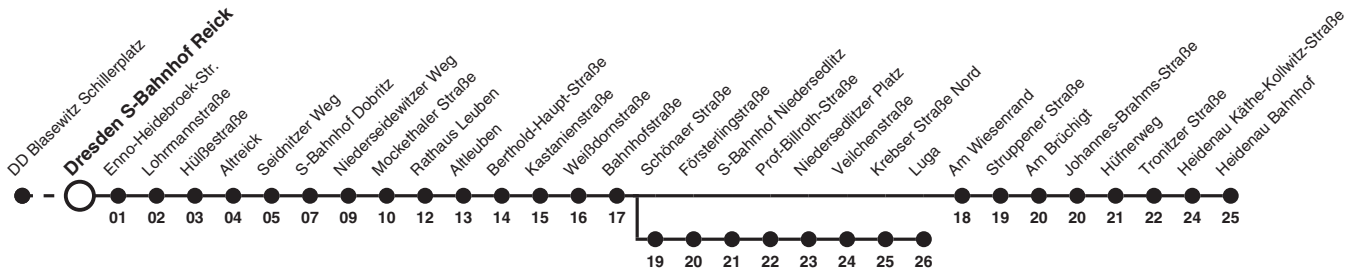

# 65 Richtung: Heidenau Bahnhof

Uhr	MONTAG - FREITAG	SAMSTAG	SONN- UND FEIERTAG	Uhr
4	21 40			4
5	09a 28a 39 50a	08 38	08 38	5
6	03 14a 24 34a 44 54a	07 37	07 37	6
7	04 14a 22 30a 40 50a	07 37	07 37	7
8	00 10a 20 30a 40 50a	06 40a 53	07 38a	8
9	00 10a 20 30a 40 50a	05a 22 34a 48	01a 19 33a 47	9
10	00 10a 20 30a 40 50a	02a 17 32a 47	01a 16 31a 46	10
11	00 10a 20 30a 40 50a	02a 17 32a 47	01a 16 31a 46	11
12	00 10a 20 30a 40 50a	02a 17 32a 47	01a 16 31a 46	12
13	00 10a 20 30a 40 50a	02a 17 32a 47	01a 16 31a 46	13
14	00 10a 20 30a 40 50a	02a 17 32a 47	01a 16 31a 46	14
15	00 10a 20 30a 40 50a	02a 17 32a 47	01a 16 31a 46	15
16	00 10a 20 30a 40 50a	02a 17 32a 47	01a 16 31a 46	16
17	00 10a 20 30a 40 50a	02a 17 32a 47	01a 16 31a 46	17
18	00 10a 20 30a 40 50a	02a 17 32a 47	01a 16 31a 46	18
19	00 10a 20 31a 46	01a 16 31a 46	01a 16 31a 46	19
20	01a 16 31a 46	01a 16 31a 46	01a 16 31a 46	20
21	01a 16 31a 51	01a 16 31a 51	01a 16 31a 51	21
22	07 37	07 37	07 37	22
23	07 37	07 37	07 37	23
0	07 37	07 37	07 37	0

**Hinweise** a fährt bis Dresden Luga