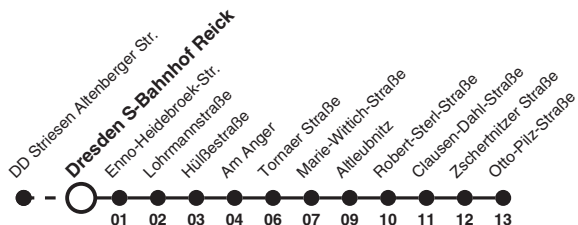

87 Richtung: Dresden Otto-Pilz-Straße

Uhr	MONTAG - FREITAG	SAMSTAG	SONN- UND FEIERTAG	Uhr
5	18 44			5
6	09 34 53			6
7	14 34 54			7
8	14 24 34 55	54	54	8
9	15 35 55	20 53	20 48	9
10	15 35 55	22 52	18 48	10
11	15 35 55	22 52	18 48	11
12	15 35 55	22 52	18 48	12
13	15 35 55	22 52	18 48	13
14	15 35 55	22 52	18 48	14
15	15 35 55	22 52	18 48	15
16	15 35 55	22 52	18 48	16
17	15 35 55	22 52	18 48	17
18	15 35 55	22 48	18 48	18
19	18 48	18 48	18 48	19
20	18 48	18 48	18 48	20
21	17	17	17	21