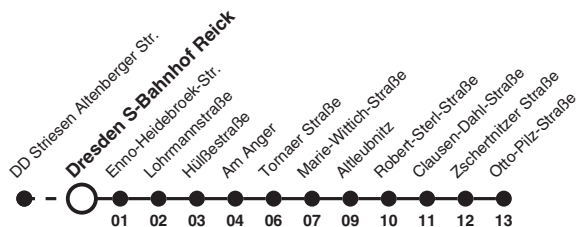

# 87 Richtung: Dresden Otto-Pilz-Straße

Uhr	MONTAG - FREITAG	SAMSTAG	SONN- UND FEIERTAG	Uhr
5	18 44			5
6	09 34 53			6
7	14 34 54			7
8	14 24 34 55	54	54	8
9	15 35 55	20 53	20 48	9
10	15 35 55	22 52	18 48	10
11	15 35 55	22 52	18 48	11
12	15 35 55	22 52	18 48	12
13	15 35 55	22 52	18 48	13
14	15 35 55	22 52	18 48	14
15	15 35 55	22 52	18 48	15
16	15 35 55	22 52	18 48	16
17	15 35 55	22 52	18 48	17
18	15 35 55	22 48	18 48	18
19	18 48	18 48	18 48	19
20	18 48	18 48	18 48	20
21	17	17	17	21