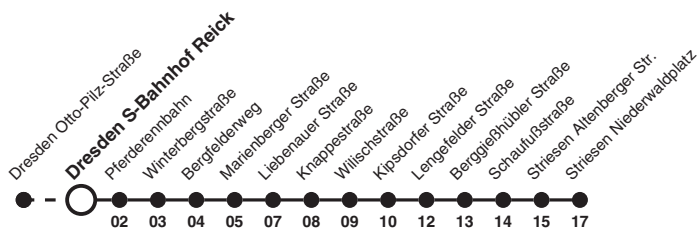

87 Richtung: Dresden Striesen Niederwaldpl.

Uhr	MONTAG - FREITAG	SAMSTAG	SONN- UND FEIERTAG	Uhr
5	16a 41a			5
6	06a 23a 42a			6
7	02a 22a 43			7
8	03 23 43	27a 52a	27a 52a	8
9	03 23 43	19 44	19a 46	9
10	03 23 43	17 47	13 43	10
11	03 23 43	17 47	13 43	11
12	03 23 43	17 47	13 43	12
13	03 23 43	17 47	13 43	13
14	03 23 43	17 47	13 43	14
15	03 23 43	17 47	13 43	15
16	03 23 43	17 47	13 43	16
17	03 23 43	17 47	13 43	17
18	03 23 47	17 47	13 43	18
19	13a 43a	13 43	13 43	19
20	13a 43a	13 43a	13 43a	20
21	10a	10a	10a	21

Hinweise a fährt bis DD Striesen Altenberger Str.