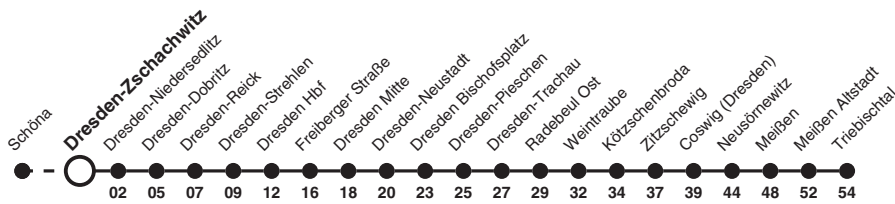

S1 Richtung: Meißen Triebischtal

Uhr	Montag - Freitag	Samstag	Sonn- und Feiertag	Uhr
4	46	46	46	4
5	16 46 56	16 46	16h 46	5
6	16 26 46 56	16 46	16 46	6
7	16 26b 26al 46 56am 56bl	16 46	16 46	7
8	16 26am 26bl 46	16 46	16 46	8
9	16 46	16 46	16 46	9
10	16 46	16 46	16 46	10
11	16 46	16 46	16 46	11
12	16 46	16 46	16 46	12
13	16 46	16 46	16 46	13
14	16 46 56am 56bc	16 46	16 46	14
15	16 26c 46 56c	16 46	16 46	15
16	16 26c 46 56c	16 46	16 46	16
17	16 26c 46 56c	16 46	06il 16 29jl 46	17
18	16 46	16 46	16 29kl 46	18
19	16 46	16 46	16 46	19
20	16 46dl 46c	16 46	16 46	20
21	16 46dl 46c	16 46	16 46	21
22	16 46n	16 46n	16 46n	22
23	16e 46	16 46	16 46	23
0	16el 46g 46fl	16l 46l	16l 46l	0
1				1
2	09gl			2

- Hinweise**
- a nur vom 14. Jan bis 30. Okt
 - b nur bis 11. Jan und ab 1. Nov
 - c nicht 24. und 31. Dez
 - d nur 24. und 31. Dez
 - e nicht in Nächten 24./25. Dez und 31. Dez/1. Jan
 - f nicht in Nacht 31. Dez./1. Jan
 - g nur in Nacht 31. Dez/1. Jan
 - h nicht 25. Dez und 1. Jan
 - i nur vom 9. Jun bis 3. Nov
 - j nur vom 30. Mrz bis 3. Nov
 - k nur vom 30. Mrz bis 8. Jun
 - l fährt bis Dresden Hbf
 - m fährt bis Radebeul Ost
 - n fährt bis Meißen