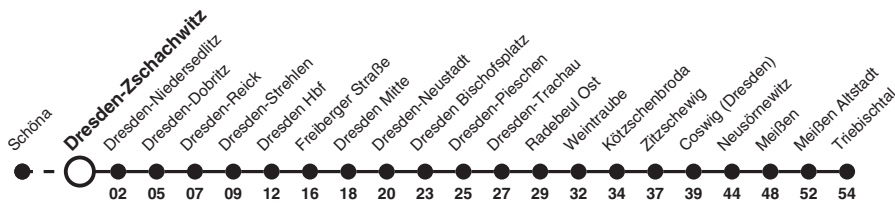

# S1 Richtung: Meißen Triebischtal

Uhr	Montag - Freitag	Samstag	Sonn- und Feiertag	Uhr
4	46	46	46	4
5	16 46 56	16 46	16f 46	5
6	16 26 46 56	16 46	16 46	6
7	16 26 46 56	16 46	16 46	7
8	16 26h 46	16 46	16 46	8
9	16 46	16 46	16 46	9
10	16 46	16 46	16 46	10
11	16 46	16 46	16 46	11
12	16 46	16 46	16 46	12
13	16 46	16 46	16 46	13
14	16 46 56a	16 46	16 46	14
15	16 26a 46 56a	16 46	16 46	15
16	16 26a 46 56a	16 46	16 46	16
17	16 26a 46 56a	16 46	07gh 16 29gh 46	17
18	16 46	16 46	16 46	18
19	16 46	16 46	16 46	19
20	16 46a 46bh	16 46	16 46	20
21	16 46a 46bh	16 46	16 46	21
22	16 46	16 46	16 46	22
23	16c 46	16 46	16 46	23
0	16ch 46e 46dh	16h 46h	16h 46h	0
1				1
2	09eh			2

- Hinweise**
- a nicht 24. und 31. Dez
  - b nur 24. und 31. Dez
  - c nicht in Nächten 24./25. Dez und 31. Dez/1. Jan
  - d nicht in Nacht 31. Dez./1. Jan
  - e nur in Nacht 31. Dez/1. Jan
  - f nicht 25. Dez und 1. Jan
  - g nur vom 2. Apr bis 31. Okt
  - h fährt bis Dresden Hbf