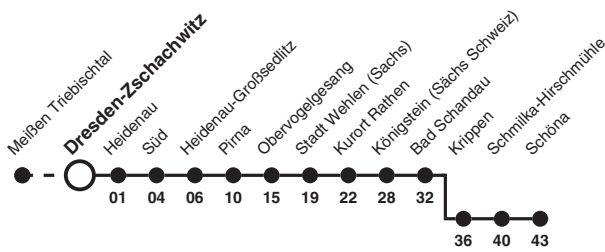

# S1 Richtung: Schöna

Uhr	Montag - Freitag	Samstag	Sonn- und Feiertag	Uhr
4	41i	41h	41eh	4
5	11 41i	11 41i	11f 11e 41h	5
6	01h 11 31h 41i	11 41i	11f 11e 41i	6
7	01h 11 31h 41i	11 41i	11 41i	7
8	01h 11 31h 41i	11 41i	11 41i	8
9	11 41i	11 41i	11 41i	9
10	11 41i	11 41i	03gi 11 33gi 41i	10
11	11 41i	11 41i	11 41i	11
12	11 41i	11 41i	11 41i	12
13	11 41i	11 41i	11 41i	13
14	11 41i	11 41i	11 41i	14
15	01ah 11 31ch 31abh 41i	11 41i	11 41i	15
16	01ch 01abh 11 31ah 41i	11 41i	11 41i	16
17	01ah 11 31ah 41i	11 41i	11 41i	17
18	01ah 11 41i	11 41i	11 41i	18
19	11 41i	11 41i	11 41i	19
20	11 41i	11 41i	11 41i	20
21	11 41i	11 41i	11 41i	21
22	11 41a	11 41	11 41	22
23	11 41ah	11 41h	11 41h	23
0	24	24	24	0
1	12h	12h	12h	1
2	44dh			2

- Hinweise** Fahrten ohne Zielangabe verkehren bis Bad Schandau
- a nicht 24. und 31. Dez
  - b nur bis 11. Jan und ab 1. Nov
  - c nur vom 14. Jan bis 30. Okt
  - d nur in Nacht 31. Dez/1. Jan
  - e nicht 25. Dez und 1. Jan
  - f nur 25. Dez und 1. Jan
  - g nur vom 30. Mrz bis 3. Nov
  - h fährt bis Pirna
  - i fährt bis Schöna