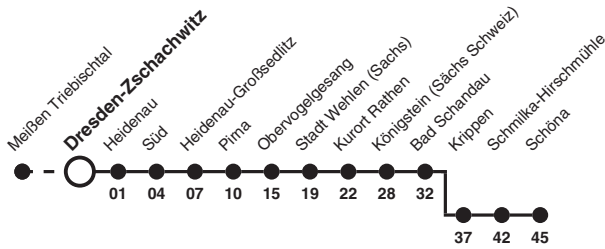

# S1 Richtung: Schöna

| Uhr | Montag - Freitag | Samstag | Sonn- und Feiertag | Uhr |
|-----|------------------|---------|--------------------|-----|
| 4   | 41g              | 41f     | 41cf               | 4   |
| 5   | 11 41g           | 11 41g  | 11c 11d 41f        | 5   |
| 6   | 01f 11 31f 41g   | 11 41g  | 11c 11d 41g        | 6   |
| 7   | 01f 11 31f 41g   | 11 41g  | 11 41g             | 7   |
| 8   | 01f 11 31f 41g   | 11 41g  | 11 41g             | 8   |
| 9   | 11 41g           | 11 41g  | 11 41g             | 9   |
| 10  | 11 41g           | 11 41g  | 03eg 11 31eg 41g   | 10  |
| 11  | 11 41g           | 11 41g  | 11 41g             | 11  |
| 12  | 11 41g           | 11 41g  | 11 41g             | 12  |
| 13  | 11 41g           | 11 41g  | 11 41g             | 13  |
| 14  | 11 41g           | 11 41g  | 11 41g             | 14  |
| 15  | 01af 11 31af 41g | 11 41g  | 11 41g             | 15  |
| 16  | 01af 11 31af 41g | 11 41g  | 11 41g             | 16  |
| 17  | 01af 11 31af 41g | 11 41g  | 11 41g             | 17  |
| 18  | 01af 11 41g      | 11 41g  | 11 41g             | 18  |
| 19  | 11 41g           | 11 41g  | 11 41g             | 19  |
| 20  | 11 41g           | 11 41g  | 11 41g             | 20  |
| 21  | 11 41g           | 11 41g  | 11 41g             | 21  |
| 22  | 11 41a           | 11 41   | 11 41              | 22  |
| 23  | 11 41af          | 11 41f  | 11 41f             | 23  |
| 0   | 24               | 24      | 24                 | 0   |
| 1   | 12f              | 12f     | 12f                | 1   |
| 2   | 44bf             |         |                    | 2   |

- Hinweise** Fahrten ohne Zielangabe verkehren bis Bad Schandau
- a nicht 24. und 31. Dez
  - b nur in Nacht 31. Dez/1. Jan
  - c nicht 25. Dez und 1. Jan
  - d nur 25. Dez und 1. Jan
  - e nur vom 2. Apr bis 31. Okt
  - f fährt bis Pirna
  - g fährt bis Schöna