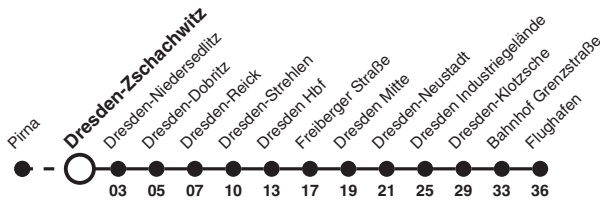

S 2

Richtung: Dresden Flughafen

Uhr	Montag - Freitag	Samstag	Sonn- und Feiertag	Uhr
5	03 33			5
6	03 33			6
7	03 33			7
8	03 33			8
9	03 33	03 33	03b 33b	9
10	03 33	03 33	03b 33b	10
11	03 33	03 33	03b 33b	11
12	03 33	03 33	03b 33b	12
13	03 33	03 33	03b 33b	13
14	03 33	03 33	03b 33b	14
15	03 33a	03 33	03b 33b	15
16	03a 33a	03 33	03b 33b	16
17	03a 33a	03 33	03b 33b	17
18	03a 33a	03 33	03b 33b	18
19	03a 33a	03	03b	19
20	03a 33a			20
21	03a			21