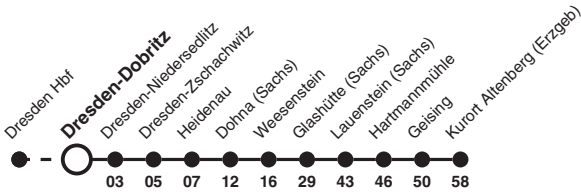

RE 19 Richtung: Kurort Altenberg (Erzgeb)

Uhr	Samstag	Sonn- und Feiertag	Uhr
6			6
7			7
8			8
9			9
10	13	13	10
11			11
12			12
13			13
14			14
15			15
16			16
17			17
18			18

NEU: RE fährt an Wochenenden und Feiertagen ganzjährig