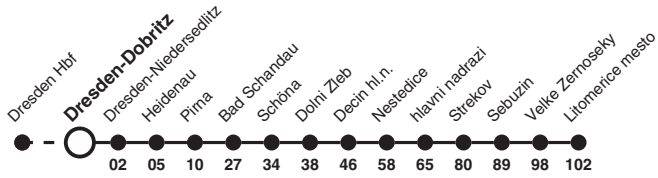

-RE 20 Richtung: Litomerice mesto

Uhr	Samstag	Sonn- und Feiertag	Uhr
6			6
7	58a	58a	7
8			8
9			9
10			10
11			11
12			12
13			13
14			14
15			15
16			16
17			17
18			18

Hinweise a nur vom 30. Mrz bis 3. Nov