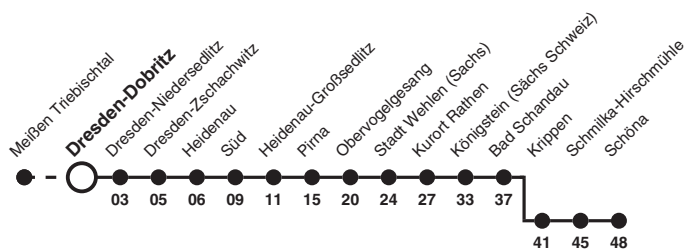

# S1 Richtung: Schöna

Uhr	Montag - Freitag	Samstag	Sonn- und Feiertag	Uhr
4	36i	36h	36eh	4
5	06 36i 56h	06 36i	06f 06e 36h	5
6	06 26h 36i 56h	06 36i	06f 06e 36i	6
7	06 26h 36i 56h	06 36i	06 36i	7
8	06 26h 36i	06 36i	06 36i	8
9	06 36i	06 36i	06 36i 58gi	9
10	06 36i	06 36i	06 28gi 36i	10
11	06 36i	06 36i	06 36i	11
12	06 36i	06 36i	06 36i	12
13	06 36i	06 36i	06 36i	13
14	06 36i 56ah	06 36i	06 36i	14
15	06 26ch 26abh 36i 56ch 56abh	06 36i	06 36i	15
16	06 26ah 36i 56ah	06 36i	06 36i	16
17	06 26ah 36i 56ah	06 36i	06 36i	17
18	06 36i	06 36i	06 36i	18
19	06 36i	06 36i	06 36i	19
20	06 36i	06 36i	06 36i	20
21	06 36i	06 36i	06 36i	21
22	06 36a	06 36	06 36	22
23	06 36ah	06 36h	06 36h	23
0	19	19	19	0
1	07h	07h	07h	1
2	39dh			2

## Hinweise Fahrten ohne Zielangabe verkehren bis Bad

Schandau

a nicht 24. und 31. Dez

b nur bis 11. Jan und ab 1. Nov

c nur vom 14. Jan bis 30. Okt

d nur in Nacht 31. Dez/1. Jan

e nicht 25. Dez und 1. Jan

f nur 25. Dez und 1. Jan

g nur vom 30. Mrz bis 3. Nov

h fährt bis Pirna

i fährt bis Schöna