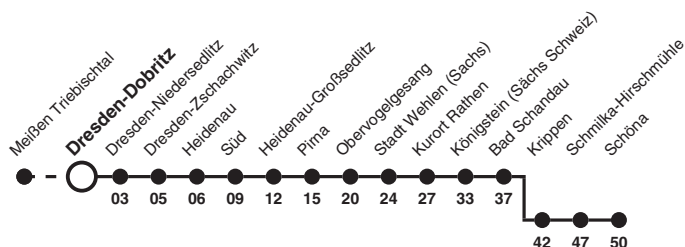

# S1 Richtung: Schöna

| Uhr | Montag - Freitag | Samstag | Sonn- und Feiertag | Uhr |
|-----|------------------|---------|--------------------|-----|
| 4   | 36g              | 36f     | 36cf               | 4   |
| 5   | 06 36g 56f       | 06 36g  | 06c 06d 36f        | 5   |
| 6   | 06 26f 36g 56f   | 06 36g  | 06c 06d 36g        | 6   |
| 7   | 06 26f 36g 56f   | 06 36g  | 06 36g             | 7   |
| 8   | 06 26f 36g       | 06 36g  | 06 36g             | 8   |
| 9   | 06 36g           | 06 36g  | 06 36g 58eg        | 9   |
| 10  | 06 36g           | 06 36g  | 06 26eg 36g        | 10  |
| 11  | 06 36g           | 06 36g  | 06 36g             | 11  |
| 12  | 06 36g           | 06 36g  | 06 36g             | 12  |
| 13  | 06 36g           | 06 36g  | 06 36g             | 13  |
| 14  | 06 36g 56af      | 06 36g  | 06 36g             | 14  |
| 15  | 06 26af 36g 56af | 06 36g  | 06 36g             | 15  |
| 16  | 06 26af 36g 56af | 06 36g  | 06 36g             | 16  |
| 17  | 06 26af 36g 56af | 06 36g  | 06 36g             | 17  |
| 18  | 06 36g           | 06 36g  | 06 36g             | 18  |
| 19  | 06 36g           | 06 36g  | 06 36g             | 19  |
| 20  | 06 36g           | 06 36g  | 06 36g             | 20  |
| 21  | 06 36g           | 06 36g  | 06 36g             | 21  |
| 22  | 06 36a           | 06 36   | 06 36              | 22  |
| 23  | 06 36af          | 06 36f  | 06 36f             | 23  |
| 0   | 19               | 19      | 19                 | 0   |
| 1   | 07f              | 07f     | 07f                | 1   |
| 2   | 39bf             |         |                    | 2   |

**Hinweise** Fahrten ohne Zielangabe verkehren bis Bad Schandau

- a nicht 24. und 31. Dez
- b nur in Nacht 31. Dez/1. Jan
- c nicht 25. Dez und 1. Jan
- d nur 25. Dez und 1. Jan
- e nur vom 2. Apr bis 31. Okt
- f fährt bis Pirna
- g fährt bis Schöna