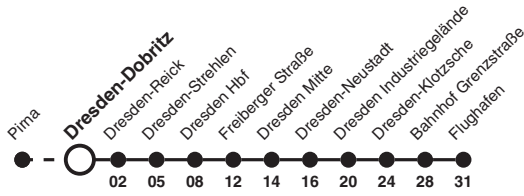

S 2

Richtung: Dresden Flughafen

Uhr	Montag - Freitag	Samstag	Sonn- und Feiertag	Uhr
5	08 38			5
6	08 38			6
7	08 38			7
8	08 38			8
9	08 38	08 38	08b 38b	9
10	08 38	08 38	08b 38b	10
11	08 38	08 38	08b 38b	11
12	08 38	08 38	08b 38b	12
13	08 38	08 38	08b 38b	13
14	08 38	08 38	08b 38b	14
15	08 38a	08 38	08b 38b	15
16	08a 38a	08 38	08b 38b	16
17	08a 38a	08 38	08b 38b	17
18	08a 38a	08 38	08b 38b	18
19	08a 38a	08	08b	19
20	08a 38a			20
21	08a			21