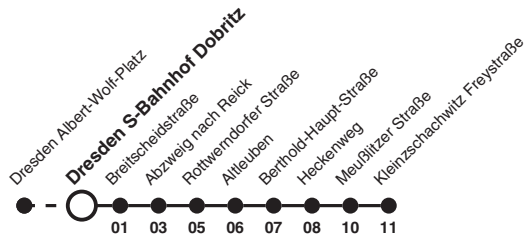

2 Richtung: DD Kleinzschachwitz Freystraße

Uhr	MONTAG - FREITAG	SAMSTAG	SONN- UND FEIERTAG	Uhr
3	58	58	58	3
4				4
5	28 49			5
6	08 28			6
7				7
8		47		8
9		11	47	9
10			28	10
11				11
12				12
13				13
14				14
15				15
16				16
17				17
18				18