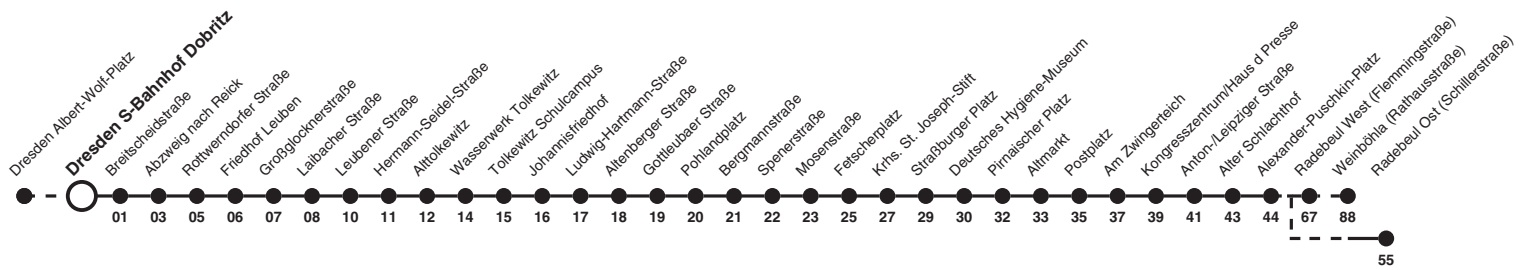

# 4 Richtung: Radebeul Ost (Schillerstraße)

Uhr	MONTAG - FREITAG	SAMSTAG	SONN- UND FEIERTAG	Uhr
3	40	40b	40b	3
4	10a 55			4
5	32 59			5
6	19a 39a	10	10	6
7				7
8		49a		8
9		12a 42a	49a	9
10		12a		10
11				11
12				12
13				13
14				14
15				15
16				16
17				17
18				18

**Hinweise** Fahrten ohne Zielangabe verkehren bis Weinböhl (Rathausstraße)  
 a fährt bis Radebeul West (Flemmingstraße)  
 b fährt bis Radebeul Ost (Schillerstraße)