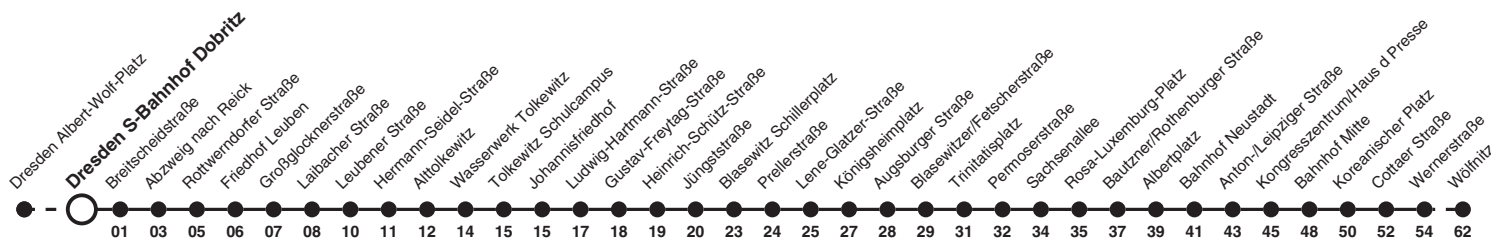

# 6 Richtung: Dresden Wölfnitz

Uhr	<b>MONTAG - FREITAG</b>	Uhr
6	<b>02</b>	6
7		7
8		8
9		9
10		10
11		11
12		12
13		13
14		14
15		15
16		16
17		17
18		18

# 6 Richtung: Dresden Albert-Wolf-Platz

Uhr	MONTAG - FREITAG	SAMSTAG	SONN- UND FEIERTAG	Uhr
6				6
7				7
8				8
9				9
10				10
11				11
12				12
13				13
14				14
15				15
16				16
17				17
18				18
19	53			19
20				20
21	41	41	34	21
22	34	34	03	22
23				23
0				0
1	17a		17	1
2				2
3	13b	13		3
4	07b 37	07 37	37	4