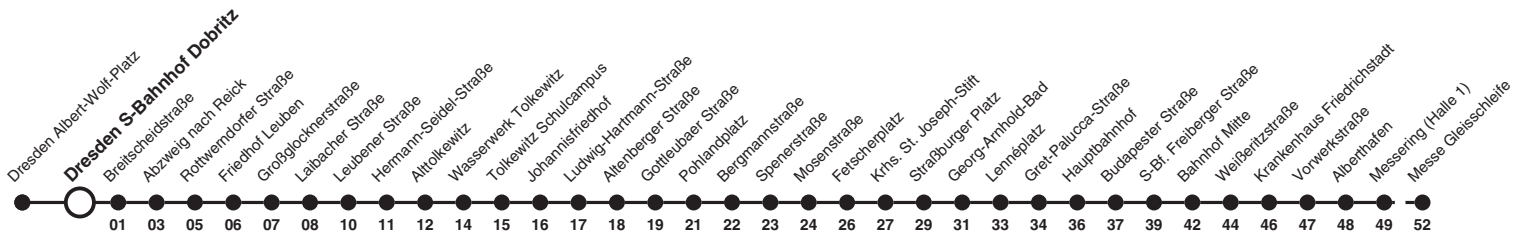

10 Richtung: Dresden Messe Gleisschleife

| Uhr | MONTAG - FREITAG | Uhr |
|-----|------------------|-----|
| 5 | 10 | 5 |
| 6 | 14 | 6 |
| 7 | | 7 |
| 8 | | 8 |
| 9 | | 9 |
| 10 | | 10 |
| 11 | | 11 |
| 12 | | 12 |
| 13 | | 13 |
| 14 | | 14 |
| 15 | | 15 |
| 16 | | 16 |
| 17 | | 17 |
| 18 | | 18 |