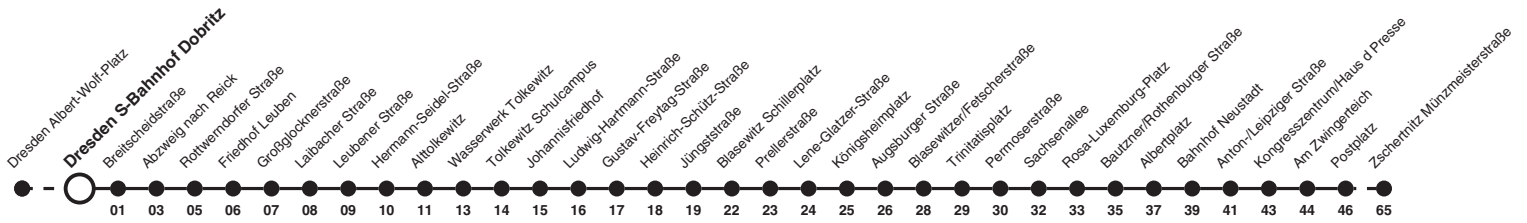

46 Richtung: Dresden Zscherntitz Münzmeisterstraße

Uhr	MONTAG - FREITAG	SAMSTAG	SONN- UND FEIERTAG	Uhr
3	27	27	27	3
4				4
5				5
6	02			6
7				7
8				8
9				9
10				10
11				11
12				12
13				13
14				14
15				15
16				16
17				17
18				18

46 Richtung: Dresden Albert-Wolf-Platz

Uhr	MONTAG - FREITAG	SAMSTAG	SONN- UND FEIERTAG	Uhr
6				6
7				7
8				8
9				9
10				10
11				11
12				12
13				13
14				14
15				15
16				16
17				17
18				18
19	13 42			19
20	57		27	20
21		27	37	21
22			07	22
23				23
0				0
1	14	14	14	1
2				2
3	44	44	44	3