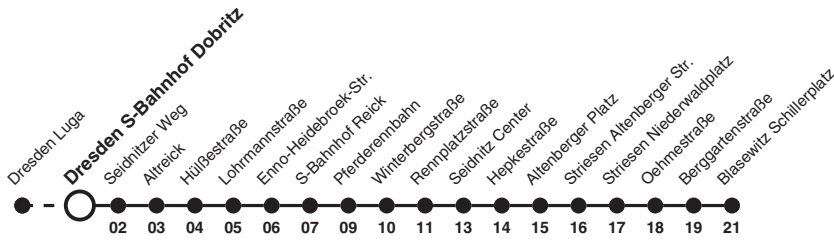

65 Richtung: DD Blasewitz Schillerplatz

Uhr	MONTAG - FREITAG	SAMSTAG	SONN- UND FEIERTAG	Uhr
4	38			4
5	03 23 41 52	18 48	18 48	5
6	04 15 25 33 41 49 57	18 48	18 48	6
7	05 14 26 36 46 56	18 48	18 48	7
8	06 16 26 36 46 56	16 46 59	18 47	8
9	06 16 26 36 46 56	12 26 42 57	13 27 41 56	9
10	06 16 26 36 46 56	12 27 42 57	11 26 41 56	10
11	06 16 26 36 46 56	12 27 42 57	11 26 41 56	11
12	06 16 26 36 46 56	12 27 42 57	11 26 41 56	12
13	06 16 26 36 46 56	12 27 42 57	11 26 41 56	13
14	06 16 26 36 46 56	12 27 42 57	11 26 41 56	14
15	06 16 26 36 46 56	12 27 42 57	11 26 41 56	15
16	06 16 26 36 46 56	12 27 42 57	11 26 41 56	16
17	06 16 26 36 46 56	12 27 42 57	11 26 41 56	17
18	06 16 26 36 46 56	11 26 41 56	11 26 41 56	18
19	10 26 41 56	11 26 41 56	11 26 41 56	19
20	11 26 41 56	11 26 41 56	11 26 41 56	20
21	11 26 46	11 26 46	11 26 46	21
22	18 48	18 48	18 48	22
23	18 48	18 48	18 48	23
0	18	18	18	0