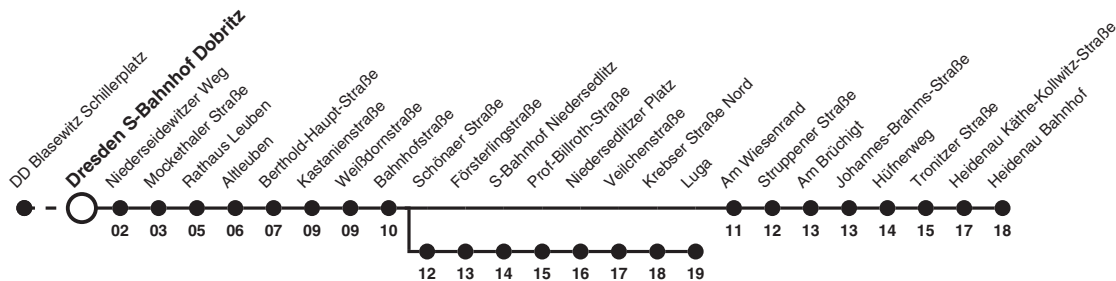

65 Richtung: Heidenau Bahnhof

Uhr	MONTAG - FREITAG	SAMSTAG	SONN- UND FEIERTAG	Uhr
4	26 45			4
5	14a 34a 46 57a	15 43	15 43	5
6	10 21a 31 41a 51	13 43	13 43	6
7	01a 11 21a 29 37a 47 57a	13 43	13 43	7
8	07 17a 27 37a 47 57a	13 47a	13 40	8
9	07 17a 27 37a 47 57a	00 12a 28 41a 55	08a 26 40a 54	9
10	07 17a 27 37a 47 57a	09a 24 39a 54	08a 23 38a 53	10
11	07 17a 27 37a 47 57a	09a 24 39a 54	08a 23 38a 53	11
12	07 17a 27 37a 47 57a	09a 24 39a 54	08a 23 38a 53	12
13	07 17a 27 37a 47 57a	09a 24 39a 54	08a 23 38a 53	13
14	07 17a 27 37a 47 57a	09a 24 39a 54	08a 23 38a 53	14
15	07 17a 27 37a 47 57a	09a 24 39a 54	08a 23 38a 53	15
16	07 17a 27 37a 47 57a	09a 24 39a 54	08a 23 38a 53	16
17	07 17a 27 37a 47 57a	09a 24 39a 54	08a 23 38a 53	17
18	07 17a 27 37a 47 57a	09a 24 39a 54	08a 23 38a 53	18
19	07 17a 27 38a 53	08a 23 38a 53	08a 23 38a 53	19
20	08a 23 38a 53	08a 23 38a 53	08a 23 38a 53	20
21	08a 23 38a 58	08a 23 38a 58	08a 23 38a 58	21
22	13 43	13 43	13 43	22
23	13 43	13 43	13 43	23
0	13 43	13 43	13 43	0

Hinweise a fährt bis Dresden Luga