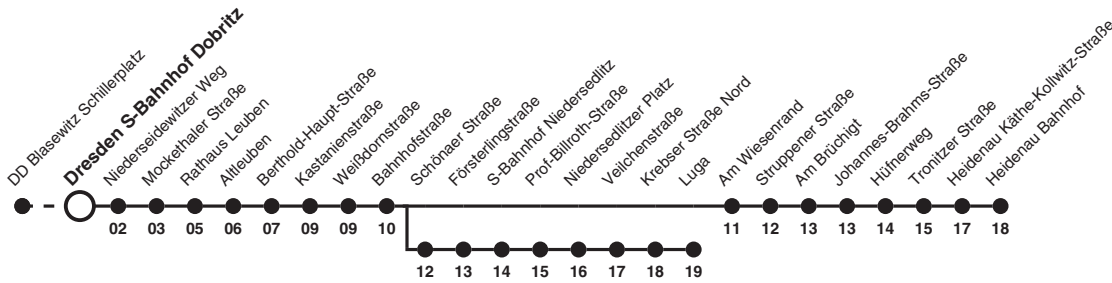

# 65 Richtung: Heidenau Bahnhof

Uhr	MONTAG - FREITAG	SAMSTAG	SONN- UND FEIERTAG	Uhr
4	26 45			4
5	14a 34a 46 57a	13 43	13 43	5
6	10 21a 31 41a 51	13 43	13 43	6
7	01a 11 21a 29 37a 47 57a	13 43	13 43	7
8	07 17a 27 37a 47 57a	14 47a	13 45a	8
9	07 17a 27 37a 47 57a	00 12a 29 41a 55	08a 26 40a 54	9
10	07 17a 27 37a 47 57a	09a 24 39a 54	08a 23 38a 53	10
11	07 17a 27 37a 47 57a	09a 24 39a 54	08a 23 38a 53	11
12	07 17a 27 37a 47 57a	09a 24 39a 54	08a 23 38a 53	12
13	07 17a 27 37a 47 57a	09a 24 39a 54	08a 23 38a 53	13
14	07 17a 27 37a 47 57a	09a 24 39a 54	08a 23 38a 53	14
15	07 17a 27 37a 47 57a	09a 24 39a 54	08a 23 38a 53	15
16	07 17a 27 37a 47 57a	09a 24 39a 54	08a 23 38a 53	16
17	07 17a 27 37a 47 57a	09a 24 39a 54	08a 23 38a 53	17
18	07 17a 27 37a 47 57a	09a 24 39a 54	08a 23 38a 53	18
19	07 17a 27 38a 53	08a 23 38a 53	08a 23 38a 53	19
20	08a 23 38a 53	08a 23 38a 53	08a 23 38a 53	20
21	08a 23 38a 58	08a 23 38a 58	08a 23 38a 58	21
22	13 43	13 43	13 43	22
23	13 43	13 43	13 43	23
0	13 43	13 43	13 43	0

Hinweise a fährt bis Dresden Luga