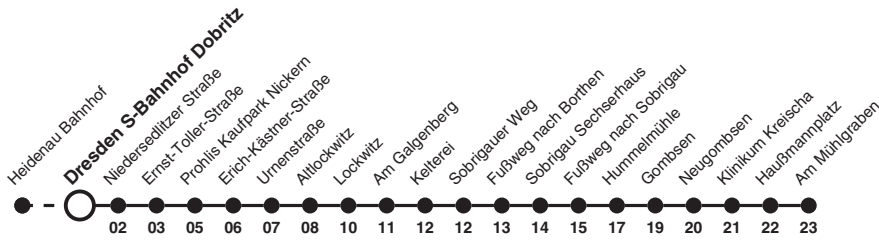

86 Richtung: Kreischa Am Mühlgraben

Uhr	MONTAG - FREITAG	SAMSTAG	SONN- UND FEIERTAG	Uhr
5	34	21	21	5
6	15 47a			6
7	07a 32 52	48		7
8	33	45	45	8
9	33 53	45	45	9
10	33	45	45	10
11	33 53	45	45	11
12	33	45	45	12
13	33	45	45	13
14	33	45	45	14
15	33	45	45	15
16	33	45	45	16
17	33	45	45	17
18	33	45	45	18
19	33 54	45	45	19
20	45	15 45	15 45	20
21	15 45	15 45	15 45	21
22	16 48	16 48	16 48	22
23	48	48	48	23
0	48	48	48	0