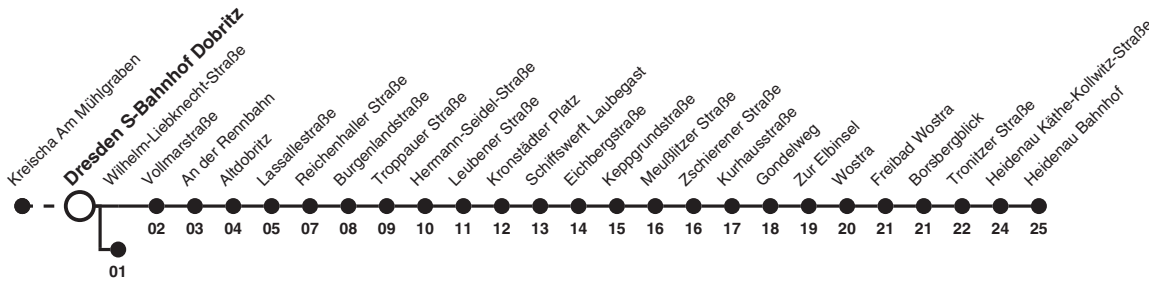

86 Richtung: Heidenau Bahnhof

Uhr	MONTAG - FREITAG	SAMSTAG	SONN- UND FEIERTAG	Uhr
5	13 42 59			5
6	24 44	06a	06a	6
7	04 24 44	06a 40a	06a	7
8	04 24 44	10 43	10 43	8
9	04 24 44	14 44	14 44	9
10	04 24 44	14 44	14 44	10
11	04 24 44	14 44	14 44	11
12	04 24 44	14 44	14 44	12
13	04 24 44	14 44	14 44	13
14	04 24 44	14 44	14 44	14
15	04 24 44	14 44	14 44	15
16	04 24 44	14 44	14 44	16
17	04 24 44	14 44	14 44	17
18	04 24 44	14 44	14 44	18
19	14 44	14 44	14 44	19
20	14 44	14 44	14 44	20
21	14 40a	14 40a	14 40a	21
22	10a 39b	10a 39b	10a 39b	22
23	35a	35a	35a	23
0	35a	35a	35a	0

Hinweise a fährt bis Dresden Wilhelm-Liebkecht-Str
 b fährt bis Dresden Kronstädter Platz