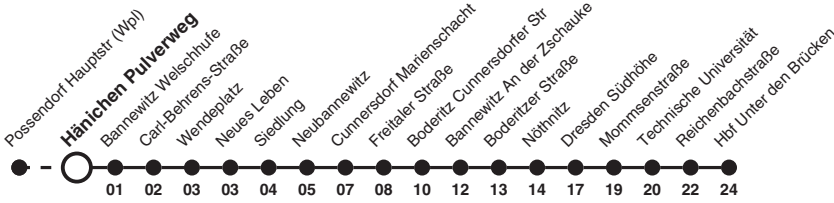

352

Richtung: DD Hbf Unter den Brücken

Uhr	MONTAG - FREITAG	Uhr
5	32	5
6		6
7		7
8		8
9		9
10		10
11		11
12		12
13		13
14		14
15		15
16		16
17		17
18		18

An Samstagen, Sonn- und Feiertagen sowie 24. und 31. Dez Linie außer Betrieb