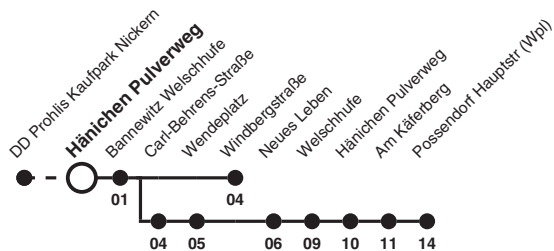

353 Richtung: Possendorf Hauptstr (Wpl)

Uhr	MONTAG - FREITAG	Uhr
6		6
7	01ac	7
8	01	8
9	01b	9
10		10
11		11
12		12
13	09	13
14		14
15		15
16		16
17		17
18		18

- Hinweise** Fahrten ohne Zielangabe verkehren bis Bannewitz
 Windbergstraße
 a nur an Schultagen
 b fährt bis Bannewitz Wendeplatz
 c fährt bis Possendorf Hauptstr (Wpl)

Regionalverkehr Sächsische Schweiz-Osterzgebirge GmbH (RVSOE)

An Samstagen, Sonn- und Feiertagen sowie 24. und 31. Dez Linie außer Betrieb

Schultage im Fahrplanjahr: 14. - 22. Dez 2020; 04. - 29. Jan; 08. Feb - 26. Mrz; 12. Apr - 12. Mai; 17. Mai - 23. Jul; 6. Sep - 15. Okt; 1. Nov - 10. Dez 2021

353

Richtung: Possendorf Hauptstr (Wpl)

Uhr	MONTAG - FREITAG	Uhr
6		6
7	11a	7
8		8
9		9
10		10
11		11
12		12
13		13
14		14
15		15
16		16
17		17
18		18

Hinweise a nur an Schultagen

Regionalverkehr Sächsische Schweiz-Osterzgebirge GmbH (RVSOE)

An Samstagen, Sonn- und Feiertagen sowie 24. und 31. Dez Linie außer Betrieb

Schultage im Fahrplanjahr: 14. - 22. Dez 2020; 04. - 29. Jan; 08. Feb - 26. Mrz; 12. Apr - 12. Mai; 17. Mai - 23. Jul; 6. Sep - 15. Okt; 1. Nov - 10. Dez 2021