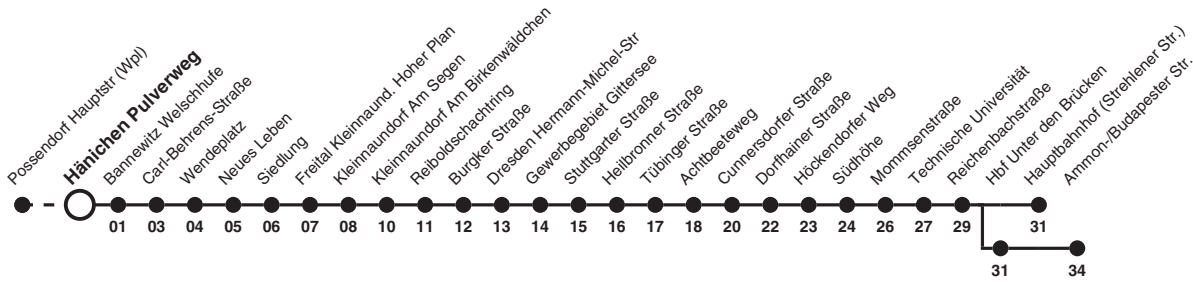

366

Richtung: Dresden Ammon-/Budapester Str.

Uhr	MONTAG - FREITAG	Uhr
6		6
7		7
8		8
9		9
10		10
11		11
12		12
13		13
14	08	14
15	08	15
16	08	16
17	08	17
18	08a	18

Hinweise Fahrten ohne Zielangabe verkehren bis Dresden Hbf (Strehleener Str.)
a fährt bis Dresden Ammon-/Budapester Str.