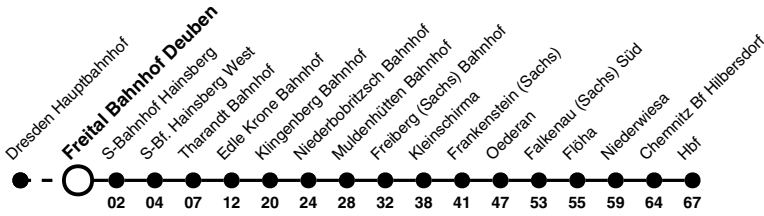

-RB 30 Richtung: Chemnitz Hbf

Uhr	Montag - Freitag	Samstag	Sonn- und Feiertag	Uhr
5	18	18	18	5
6	18	18	18	6
7	18	18	18	7
8	18	18	18	8
9	18	18	18	9
10	18	18	18	10
11	18	18	18	11
12	18	18	18	12
13	18	18	18	13
14	18	18	18	14
15	18	18	18	15
16	18	18	18	16
17	18	18	18	17
18	18	18	18	18
19	18	18	18	19
20	18	18	18	20
21	18	18	18	21
22	18	18	18	22
23	18	18	18	23
0	28a	28a	28a	0

Hinweise a fährt bis Freiberg (Sachs) Bahnhof