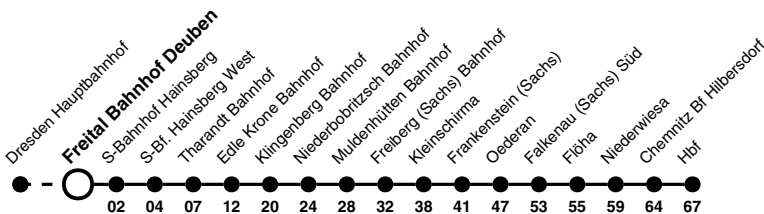

-RB 30 Richtung: Chemnitz Hbf

Uhr	Montag - Freitag	Samstag	Sonn- und Feiertag	Uhr
5	18	18	18	5
6	18	18	18	6
7	18	18	18	7
8	18	18	18	8
9	18	18	18	9
10	18	18	18	10
11	18	18	18	11
12	18	18	18	12
13	18	18	18	13
14	18	18	18	14
15	18	18	18	15
16	18	18	18	16
17	18	18	18	17
18	18	18	18	18
19	18	18	18	19
20	18	18	18	20
21	18	18	18	21
22	18	18	18	22
23	18	18	18	23
0	28a	28a	28a	0

Hinweise a fährt bis Freiberg (Sachs) Bahnhof