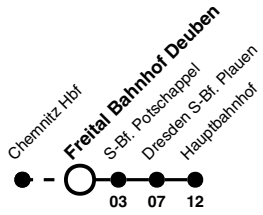

Zug **-RB 30** Richtung: Dresden Hauptbahnhof

Uhr	Montag - Freitag	Samstag	Sonn- und Feiertag	Uhr
5	40	40	40	5
6	40	40	40	6
7	40	40	40	7
8	40	40	40	8
9	40	40	40	9
10	40	40	40	10
11	40	40	40	11
12	40	40	40	12
13	40	40	40	13
14	40	40	40	14
15	40	40	40	15
16	40	40	40	16
17	40	40	40	17
18	40	40	40	18
19	40	40	40	19
20	40	40	40	20
21	40	40	40	21
22	40	40	40	22
23	40	40	40	23
0	40	40	40	0