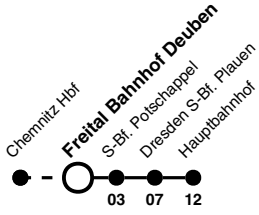

Zug -**RB 30** Richtung: **Dresden Hauptbahnhof**

Uhr	Montag - Freitag	Samstag	Sonn- und Feiertag	Uhr
5	40	40	40	5
6	40	40	40	6
7	40	40	40	7
8	40	40	40	8
9	40	40	40	9
10	40	40	40	10
11	40	40	40	11
12	40	40	40	12
13	40	40	40	13
14	40	40	40	14
15	40	40	40	15
16	40	40	40	16
17	40	40	40	17
18	40	40	40	18
19	40	40	40	19
20	40	40	40	20
21	40	40	40	21
22	40	40	40	22
23	40	40	40	23
0	40	40	40	0