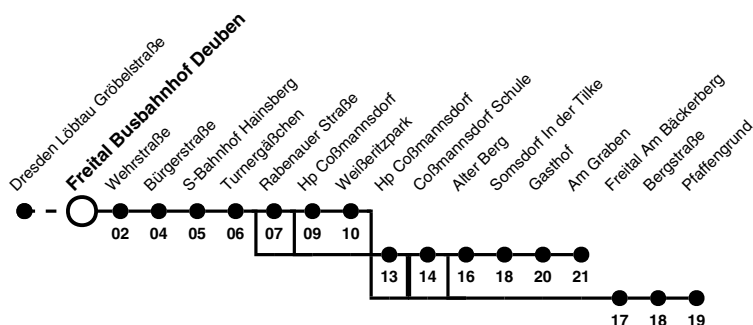

160

Richtung: Freital Pfaffengrund

Uhr	MONTAG - FREITAG	SAMSTAG	SONN- UND FEIERTAG	Uhr
4	05h 34hkl			4
5	04 30 35ijklm 42	13 43	13e	5
6	05h 20i 35 46hkl 58gkl	13 43	13	6
7	13i 28 35 43h 58	13 43	13 43f	7
8	13i 28 43 58	15 45 59h	15 48h	8
9	13i 28 43h 58	19 29 49 59	18 48	9
10	13i 28 43h 58	19 29 49 59	18 48	10
11	13i 28 43h 58	19 29h 49 59	18 48h	11
12	13i 28 43h 58	19 29 49 59	18 48	12
13	13i 28 43h 58	19 29b 49 59b	18 48	13
14	13i 28 43h 58	19 29bh 49 59b	18 48h	14
15	13i 28 43h 58	19 29b 49 59b	18 48	15
16	13i 28 43h 58	19 29b 49 59bh	18 48h	16
17	13i 28 43h 58	19 29b 45	18 45	17
18	13i 28 44h 56	15 45	15 45h	18
19	19 44	15h 45	15 45	19
20	15 45	15 45c	15 45	20
21	15 45h	15 45c	15 45	21
22	15 43	15 43b	15 43	22
23	13 43	13d 43b	13 43	23
0	13	13d	13	0
1		20c		1
2	19a	19a	19a	2

Hinweise Fahrten ohne Zielangabe verkehren bis Freital Weißeritzpark

- a nur Nächte vor Samstag, vor Sonntag und vor Feiertag, auch Nacht 31. Dez/01. Jan, nicht Nacht 24./25. Dez
- b nicht 24. und 31. Dez
- c nicht 24. Dez
- d nicht in Nacht 31. Dez./1. Jan
- e nicht 25. Dez
- f nicht 25. Dez und 1. Jan
- g fährt bis Freital Coßmannsdorf Schule
- h fährt bis Somsdorf Am Graben
- i fährt bis Freital Pfaffengrund
- j nicht über Freital Rabenauer Straße
- k bedient nicht von Freital Hp Coßmannsdorf bis Freital Weißeritzpark
- l nicht über Freital Hp Coßmannsdorf
- m nicht über Freital Coßmannsdorf Schule