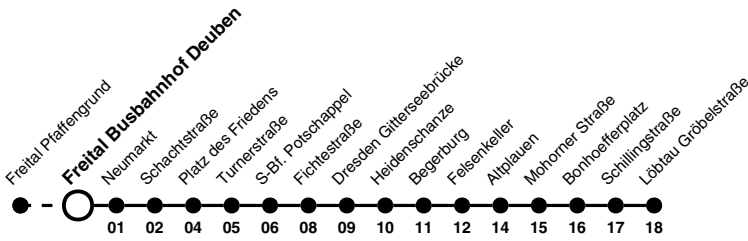

BUS 160 Richtung: Dresden Löbtau Gröbelstraße

Uhr	MONTAG - FREITAG	SAMSTAG	SONN- UND FEIERTAG	Uhr
3	59			3
4	29 49	39	39f	4
5	20 35 50	39	39f 39g	5
6	05 20 35 50	11 41	41	6
7	00 15 25 40 55	11 36	11h 36	7
8	11 27 42 57	07 37	07 37	8
9	12 27 42 57	07 38	07 37	9
10	12 27 42 57	08 38	07 37	10
11	12 27 42 57	08 38	07 37	11
12	12 27 42 57	08 38	07 37	12
13	12 27 42 57	08 38	07 37	13
14	12 27 42 57	08 38	07 37	14
15	12 27 42 57	08 38	07 37	15
16	12 27 42 57	08 38	07 37	16
17	12 27 42 57	08 38	07 37	17
18	12i 27 41 56i	07 37	07 37	18
19	17 38 57	07 37	07 37	19
20	22	07 35	07 35	20
21	00 35	05b 35	05 35	21
22	11 41	11b 41	11 41	22
23	11 41	11c 41d	11 41	23
0	11	11c 38e	11	0
1	38a	38a	38a	1
2	38a	38a	38a	2
3		18e		3

- Hinweise**
- a nur Nächte vor Samstag, vor Sonntag und vor Feiertag, auch Nacht 31. Dez/01. Jan, nicht Nacht 24./25. Dez
 - b nicht 24. Dez
 - c nicht 24. und 31. Dez
 - d nicht in Nacht 31. Dez./1. Jan
 - e nur in Nacht 31. Dez/1. Jan
 - f nicht 25. Dez
 - g nur 25. Dez
 - h nicht 25. Dez und 1. Jan
 - i fährt bis Dresden Schillingstraße