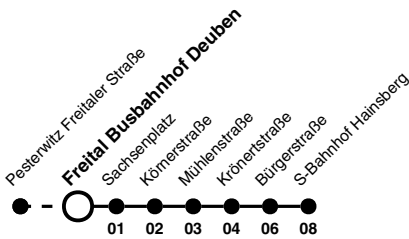

BUS 161 Richtung: **Freital S-Bahnhof Hainsberg**

Uhr	MONTAG - FREITAG	Uhr
5	25 43	5
6	13 40	6
7	07ac 10b 25a 35a 40b	7
8	10 48	8
9	40	9
10	40	10
11	48	11
12	40	12
13	10 40	13
14	10 40	14
15	10a 10b 40	15
16	10 40	16
17	10 40	17
18	10	18

- Hinweise**
- a nur an Schultagen
 - b nur an schulfreien Tagen
 - c fährt bis Freital Krönertstraße